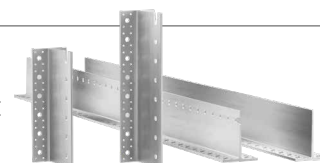

La fraise LS 103 et les accessoires relatifs doivent être commandés séparément.

ALUMIDI

ÉTRIER À ÂME INTÉRIEURE
AVEC ET SANS TROUS

ALUMAXI

ÉTRIER À ÂME INTÉRIEURE
AVEC ET SANS TROUS

Pour de plus amples informations, veuillez consulter le catalogue « PLAQUES ET CONNECTEURS POUR BOIS », visitez la section « Catalogues » du site www.rothoblaas.fr.