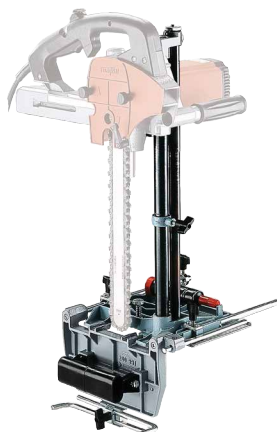

SG 230

GUIDE POUR ENTAILLE EN ÂME

- Profondeur d'entaille verticale : **230 mm**
- Profondeur d'entaille horizontale : **285 mm**
- Largeur d'entaille à chaque passage : **6 - 21 mm**
- Longueur d'entaille à chaque passage : **50 mm**
- Poids : **8,7 kg**

1

CODES ET DIMENSIONS

CODE	description	pcs.
1 MA200990	guide pour entaille en âme SG230 sans mortaiseuse	1

ACCESSOIRES POUR ALUMIDI ET ALUMAXI

1

2

3

CODE	description		pcs.
1 MA091383	guide pour une épaisseur d'entaille 6-7 mm	ALUMIDI	1
2 MA091378	chaîne pour une épaisseur d'entaille 7 mm	ALUMIDI	1
3 MA091686	pignon de chaîne pour une épaisseur d'entaille 6-7 mm	ALUMIDI	1
1 MA091382	guide pour une épaisseur d'entaille 10-11 mm	ALUMAXI	1
2 MA091376	chaîne pour une épaisseur d'entaille 11 mm	ALUMAXI	1
3 MA091688	pignon de chaîne pour une épaisseur d'entaille 10-11 mm	ALUMAXI	1

La fraise LS 103 et les accessoires relatifs doivent être commandés séparément.

ALUMIDI

ÉTRIER À ÂME INTÉRIEURE
AVEC ET SANS TROUS

ALUMAXI

ÉTRIER À ÂME INTÉRIEURE
AVEC ET SANS TROUS

Pour de plus amples informations, veuillez consulter le catalogue « PLAQUES ET CONNECTEURS POUR BOIS », visitez la section « Catalogues » du site www.rothoblaas.fr.