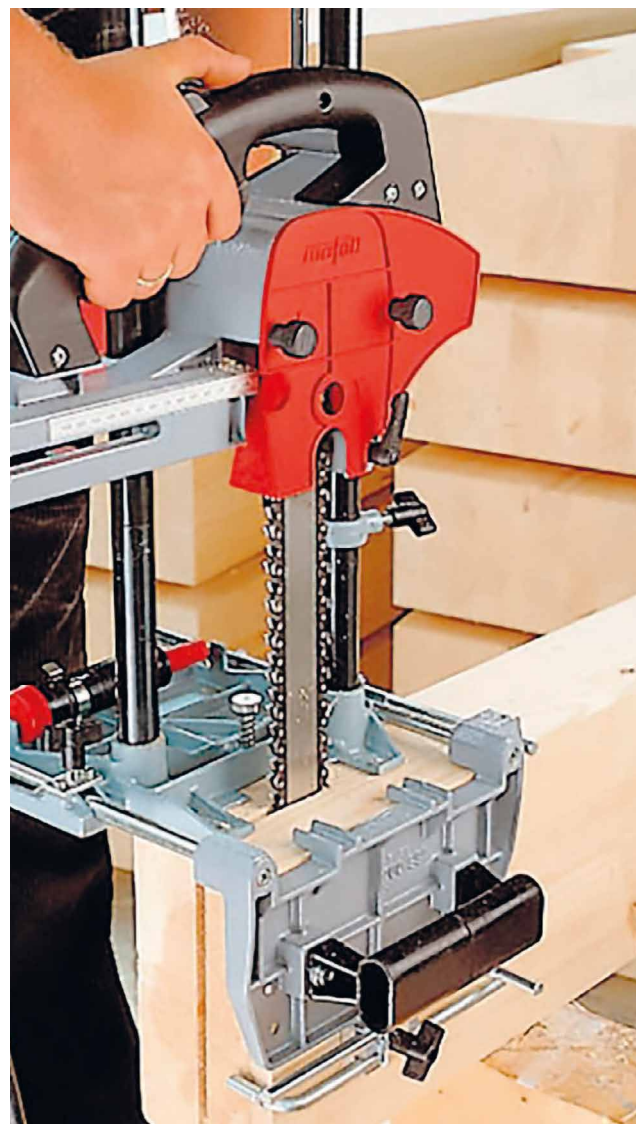

SG 230

GUIDE POUR ENTAILLE EN ÂME

- Profondeur d'entaille verticale : **230 mm**
- Profondeur d'entaille horizontale : **285 mm**
- Largeur d'entaille à chaque passage : **6 - 21 mm**
- Longueur d'entaille à chaque passage : **50 mm**
- Poids : **8,7 kg**

1

CODES ET DIMENSIONS

CODE	description	pcs.
1 MA200990	guide pour entaille en âme SG230 sans mortaiseuse	1

ACCESSOIRES POUR ALUMIDI ET ALUMAXI

1

2

3

CODE	description		pcs.
1 MA091383	guide pour une épaisseur d'entaille 6-7 mm	ALUMIDI	1
2 MA091378	chaîne pour une épaisseur d'entaille 7 mm	ALUMIDI	1
3 MA091686	pignon de chaîne pour une épaisseur d'entaille 6-7 mm	ALUMIDI	1
1 MA091382	guide pour une épaisseur d'entaille 10-11 mm	ALUMAXI	1
2 MA091376	chaîne pour une épaisseur d'entaille 11 mm	ALUMAXI	1
3 MA091688	pignon de chaîne pour une épaisseur d'entaille 10-11 mm	ALUMAXI	1

La fraise LS 103 et les accessoires relatifs doivent être commandés séparément.

ALUMIDI

ÉTRIER À ÂME INTÉRIEURE
AVEC ET SANS TROUS

ALUMAXI

ÉTRIER À ÂME INTÉRIEURE
AVEC ET SANS TROUS

Pour de plus amples informations, veuillez consulter le catalogue « PLAQUES ET CONNECTEURS POUR BOIS », visitez la section « Catalogues » du site www.rothoblaas.fr.