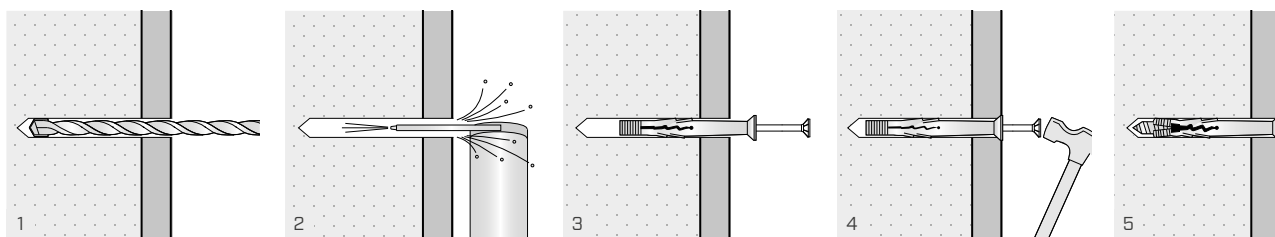

MONTAŻ

NDK

KOŁEK UNIWERSALNY NYLONOWY

KODY I WYMIARY

UNIVERSALE - z kołnierzem

KOD	d ₀ [mm]	L _t [mm]	d _{wkręt} [mm]	szk.
NDKU635	6	35	4 - 5	100
NDKU850	8	50	4,5 - 6	100
NDKU1060	10	60	6 - 8	50

GL - 4 sekcje

KOD	d ₀ [mm]	L _t [mm]	d _{wkręt} [mm]	szk.
NDKG840	8	40	4,5 - 6	100
NDKG1260	12	60	8 - 10	50
NDKG1470	14	70	10 - 12	25

NDL

KOŁEK UNIWERSALNY NYLONOWY DŁUGI

KODY I WYMIARY

KOD	d ₀ [mm]	L _t [mm]	d _{wkręt gwintowany} [mm]	szk.
NDL12160	12	160	10	25
NDL12200		200	10	25
NDL12240		240	10	25
NDL14100	14	100	12	50
NDL14130		130	12	50
NDL14160		160	12	25
NDL16140	16	140	12	25
NDL16160		160	12	20
NDL16200		200	12	20
NDL16240		240	12	20