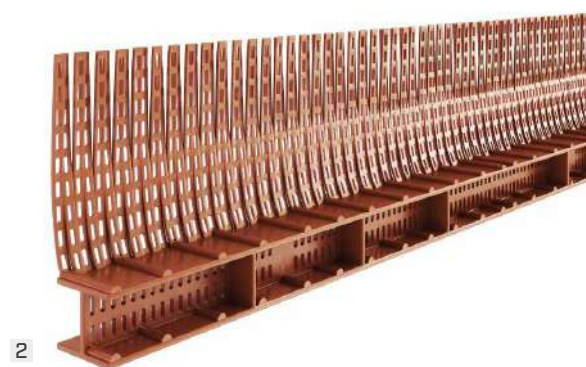

BIRD COMB EVO

PENTE ANTI-PÁSSAROS COM DUPLA FILA

MÁXIMA EFICIÊNCIA

Pente anti-pássaros com dentes furados dispostos em duas filas, para garantir a máxima passagem de ar e uma proteção segura contra a entrada de aves.

VERSÁTIL

Disponível também na versão com base elevada para dar mais espessura ao apoio da última fila de telhas, alinhando-a com a inclinação da cobertura.

CÓDIGOS E DIMENSÕES

CÓDIGO	H [mm]	L [m]	H [in]	L [ft]	versão	material	cor	RAL	
BIRDERED70⁽¹⁾	70	1	2.8	3	sem ripa	PP	vermelho-tijolo	2001	100
BIRDEBRO70⁽¹⁾	70	1	2.8	3	sem ripa	PP	castanho	8019	100
BIRDERED110⁽¹⁾	110	1	4.3	3	sem ripa	PP	vermelho-tijolo	2001	60
BIRDEBRO110⁽¹⁾	110	1	4.3	3	sem ripa	PP	castanho	8019	60
BIRDERED7025⁽¹⁾	90	1	3.5	3	com ripa 25 mm	PP	vermelho-tijolo	2001	35
BIRDERED11025⁽¹⁾	130	1	5.1	3	com ripa 25 mm	PP	vermelho-tijolo	2001	25

⁽¹⁾Produto disponível apenas por encomenda.

 Classificação do resíduo (2014/955/EU): 17 02 03.

ESTÁVEL AO LONGO DO TEMPO

A mistura polimérica assegura uma boa estabilidade ao longo do tempo, garantindo a função de proteção da ventilação.